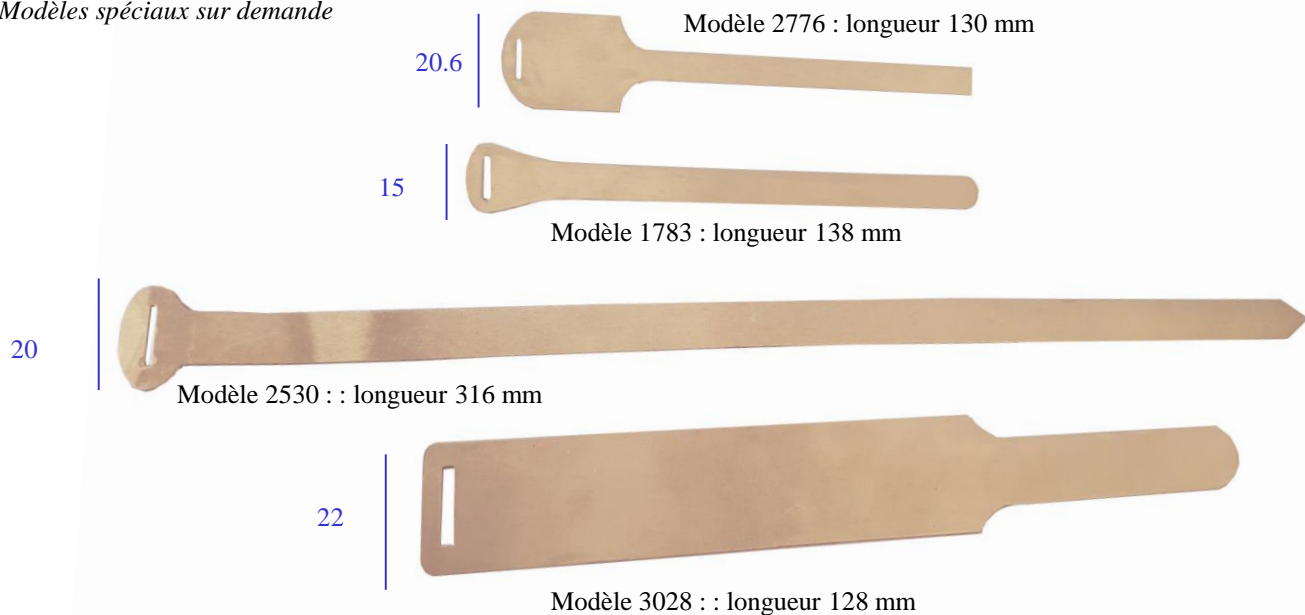

IDENTIFICATION DES TUYAUX, TUBES, VANNES

- un repérage rapide de vos différents diamètres
- une fixation très simple en passant la languette dans la lumière
- *livrés sans impression ou marqués (personnalisation possible)

CARACTERISTIQUES :

- Etiquettes en aluminium
- Différentes tailles disponibles
- Vendues par lot de 100 minimum

DISPONIBLES SUR STOCK*

*SELON QUANTITE

Modèles spéciaux sur demande

Nous nous réservons tout droit d'amélioration et de modification. Cette fiche n'est pas contractuelle.